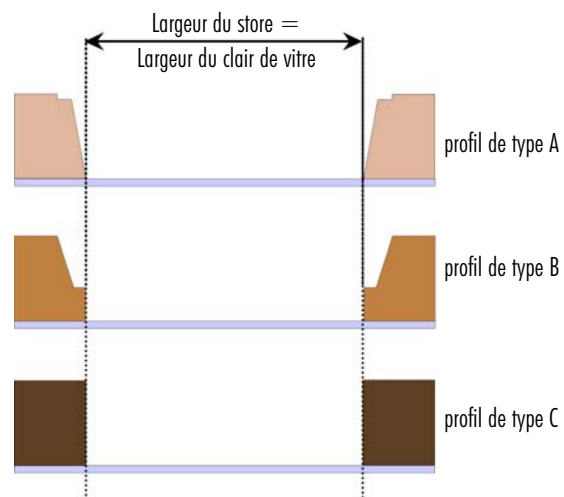

STORE DE TOITURE

Le store de toiture tout aluminium pour fenêtres de toit toutes marques. Véritables ouvertures sur le ciel, les fenêtres de toit sont incontournables pour transformer combles et greniers en pièces à vivre. Le store-coffre de toiture DIRECT-STORES s'impose comme une solution sur mesure, facilement adaptable sur les châssis les plus courants, et ce pour une occultation très efficace.

Store à enroulement avec coffre en aluminium (section arrondie de 42mm de profondeur sur 55mm de hauteur) et coulisses (section de 40mm de Large x 22mm de Profondeur), coloris blanc laqué ou marron laqué (Autres coloris en option).

Tissu occultant ou filtrant au choix dans le catalogue Direct-Stores.

Manoeuvre à basculement "tout ouvert/tout fermé" par poignée PVC

Etanchéité lumière assurée par des brosses placées dans les coulisses (15mm de Hauteur) et sur la barre de charge.

Fabrication Française

sur mesure

Pose en parclose

- Fixation sur les châssis bois ou aluminium disposant de parclose droite ou légèrement oblique (jusqu'à 15° d'inclinaison). Compatibilité avec les marques de fenêtres les plus courantes
- Côtes finies du store prises au contact du verre, de montant à montant (store = surface du clair de vitre).
- Dimensions maximales : L 1000 x H 1000 mm (Autres dimensions - sur demande)