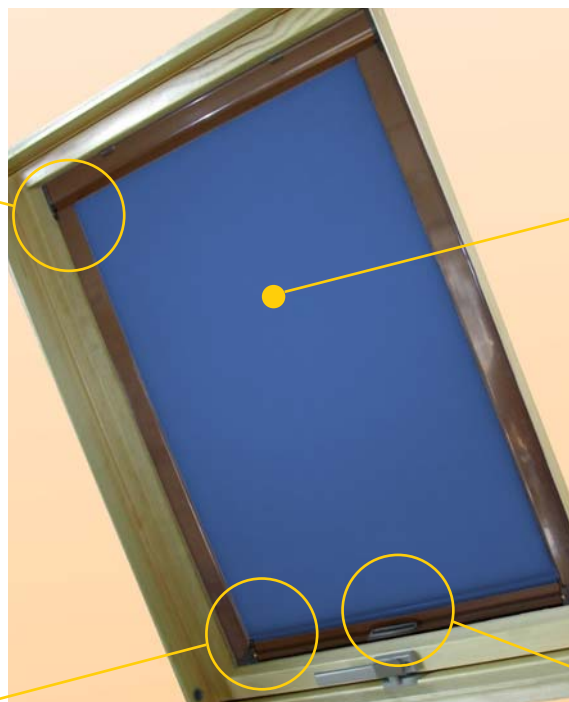

STORE DE TOITURE

Le store de toiture tout aluminium pour fenêtres de toit toutes marques. Véritables ouvertures sur le ciel, les fenêtres de toit sont incontournables pour transformer combles et greniers en pièces à vivre. Le store-coffre de toiture DIRECT-STORES s'impose comme une solution sur mesure, facilement adaptable sur les châssis les plus courants, et ce pour une occultation très efficace.

Store à enroulement avec coffre en aluminium (section arrondie de 42mm de profondeur sur 55mm de hauteur) et coulisses (section de 40mm de Large x 22mm de Profondeur), coloris blanc laqué ou marron laqué (Autres coloris en option).

Tissu occultant ou filtrant au choix dans le catalogue Direct-Stores.

Manoeuvre à basculement "tout ouvert/tout fermé" par poignée PVC

Etanchéité lumière assurée par des brosses placées dans les coulisses (15mm de Hauteur) et sur la barre de charge.

Fabrication Française

sur mesure

Pose en parclose

- Fixation sur les châssis bois ou aluminium disposant de parclose droite ou légèrement oblique (jusqu'à 15° d'inclinaison). Compatibilité avec les marques de fenêtres les plus courantes
- Côtes finies du store prises au contact du verre, de montant à montant (store = surface du clair de vitre).
- Dimensions maximales : L 1000 x H 1000 mm (Autres dimensions - sur demande)