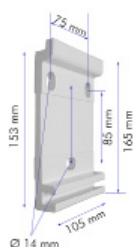

STORE COFFRE EXTÉRIEUR

store coffre

Configuration de base :

- Store-coffre intégral à bras invisibles, armature en fonte d'aluminium laquée blanc RAL 9010 ou ivoire RAL 1015
- Tube d'enroulement en acier galvanisé ø 78 mm,
- Axes et visserie en acier inoxydable
- Bras avec tension par double ou quadruple câble gainés
- Réglage rapide de l'inclinaison de 0° à 60°
- Largeur maximale : 5950 mm, avancée maximale : 4000 mm
- Manoeuvre par treuil rapport 1/10 et manivelle décrochable
- Platines de fixations mixtes face ou face/plafond
- Toile 100% acrylique 300g/m²

Tension des bras par double câble gainés.

Quatre câbles pour Avancée de 3750 & 4000mm

Exemple de Support face ou plafond du coffre

Moteurs et automatismes

OU

L A R G E U R

COFFRE MANUEL - CONFIGURATION DE BASE - TARIF 2017 EN € TTC (TVA 20% COMPRISE)

	mm	2000	2250	2500	2750	3000	3250	3500	3750	4000	4250	4500	4750	5000	5250	5500	5750	5950	mm
A	1500	995	903	944	944	944	944	944	1 128	1 128	1 128	1 128	1 128	1 197	1 197	1 197	1 197	1 197	1500
V	2000			1 071	986	986	986	986	1 172	1 172	1 172	1 172	1 172	1 256	1 256	1 256	1 256	1 256	2000
A	2500					1 122	1 029	1 029	1 232	1 232	1 232	1 232	1 232	1 318	1 318	1 318	1 318	1 318	2500
N	3000							1 174	1 293	1 293	1 293	1 293	1 293	1 385	1 385	1 385	1 385	1 385	3000
C	3500										1 303	1 303	1 388	1 466	1 466	1 466	1 466	1 466	3500
E	4000											2 895	2 895	3 365	3 365	3 365	3 365	3 365	4000
E	mm	2000	2250	2500	2750	3000	3250	3500	3750	4000	4250	4500	4750	5000	5250	5500	5750	5950	mm