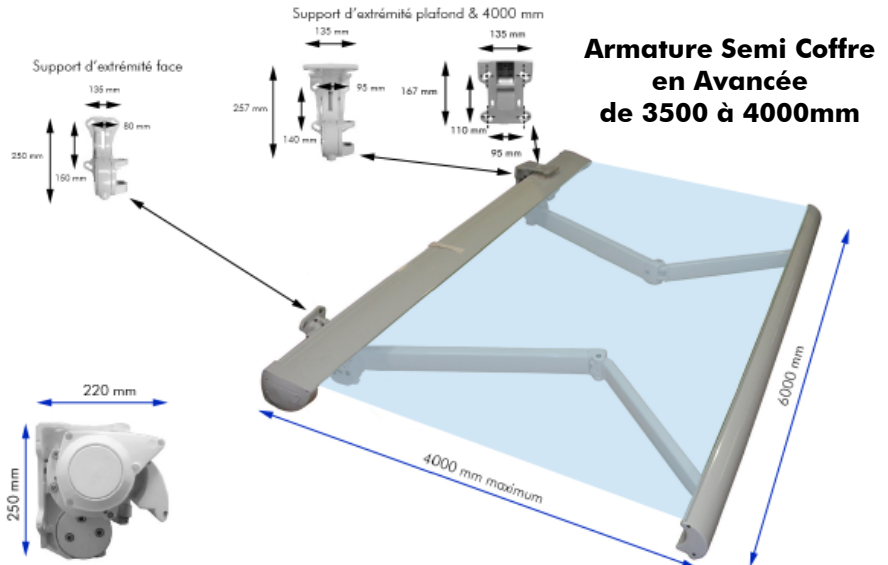

STORE CASSETTE EXTÉRIEUR

store semi-coffre
OU
cassette

Configuration de base :

- Store Semi-coffre (Cassette), armature en fonte d'aluminium thermolaquée blanc RAL 9010 ou ivoire RAL 1015
- Tube d'enroulement en acier galvanisé ø 78 mm,
- Axes et visserie en acier inoxydable
- Bras avec tension par double câbles (jusqu'à 3000mm) ou quadruple câble gainés (Avancée supérieure à 3000mm)
- Réglage rapide de l'inclinaison de 5° à 37°
- Largeur maximale : 6000 mm, avancée maximale : 4000 mm
- Manoeuvre par treuil rapport 1/10 et manivelle décrochable
- Platines de fixations face ou face/plafond
- Toile 100% acrylique 300g/m²

En option :

- Toile 100% acrylique 320g/m² Tous Temps et 360g/m²
- Autres RAL à la demande
- Fixation plafond
- Moteur filaire commandé par interrupteur
- Moteur piloté par télécommande
- Manoeuvre de secours
- Automatisation vent
- Automatisation vent/soleil
- Automatisation vent/soleil/pluie

Moteurs et automatismes

ou

Tension des bras par double câble gainés.
Quatre câbles pour Avancée de 3750 & 4000mm

L A R G E U R CASSETTE (SEMI COFFRE MANUEL) - CONFIGURATION DE BASE - TARIF 2017 EN € TTC (TVA 20% COMPRISE)

mm	2250	2750	3020	3250	3500	3620	3750	4000	4250	4500	4750	5000	5250	5500	5750	5950	mm	
A	1500	790	832	832	832	832	950	950	950	950	1 027	1 069	1 069	1 069	1 069	1 069	1500	
A	2000			873	873	873	1 001	1 001	1 001	1 001	1 077	1 128	1 128	1 128	1 128	1 128	2000	
A	2250				897	897	1 030	1 030	1 030	1 030	1 106	1 163	1 163	1 163	1 163	1 163	2250	
A	2500					917	1 053	1 053	1 053	1 053	1 130	1 190	1 190	1 190	1 190	1 190	2500	
A	3000						1 111	1 111	1 111	1 111	1 188	1 257	1 257	1 257	1 257	1 257	3000	
N	3500								2 032	2 032	2 032	2 257	2 257	2 257	2 257	2 257	3500	
C	3750									2 299	2 299	2 536	2 536	2 536	2 536	2 536	3750	
E	4000										2 342	2 585	2 585	2 585	2 585	2 585	4000	
E	mm	2250	2750	3020	3250	3500	3620	3750	4000	4250	4500	4750	5000	5250	5500	5750	5950	mm