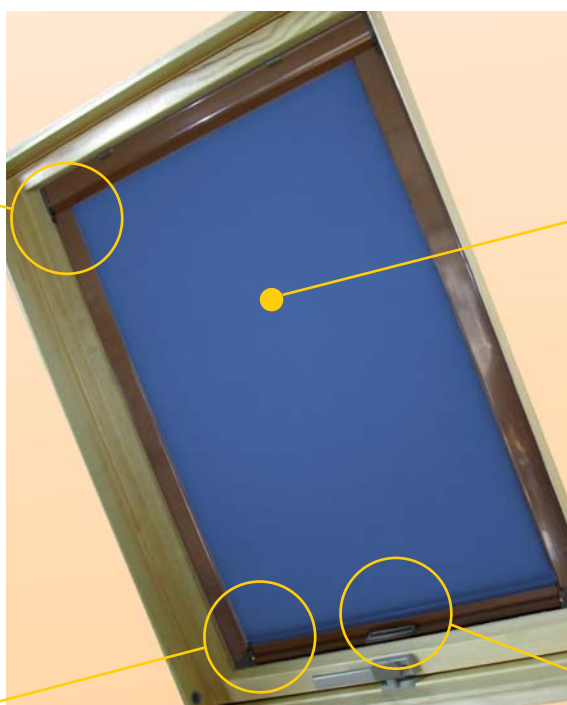

STORE DE TOITURE

Le store de toiture tout aluminium pour fenêtres de toit toutes marques. Véritables ouvertures sur le ciel, les fenêtres de toit sont incontournables pour transformer combles et greniers en pièces à vivre. Le store-coffre de toiture DIRECT-STORES s'impose comme une solution sur mesure, facilement adaptable sur les châssis les plus courants, et ce pour une occultation très efficace.

Store à enroulement avec coffre en aluminium (section arrondie de 42mm de profondeur sur 55mm de hauteur) et coulisses (section de 40mm de Large x 22mm de Profondeur), coloris blanc laqué ou marron laqué (Autres coloris en option).

Tissu occultant ou filtrant au choix dans le catalogue Direct-Stores.

Manoeuvre à basculement "tout ouvert/tout fermé" par poignée PVC

Etanchéité lumière assurée par des brosses placées dans les coulisses (15mm de Hauteur) et sur la barre de charge.

Fabrication Française

sur mesure

Pose en parclose

- Fixation sur les châssis bois ou aluminium disposant de parclose droite ou légèrement oblique (jusqu'à 15° d'inclinaison). Compatibilité avec les marques de fenêtres les plus courantes
- Côtes finies du store prises au contact du verre, de montant à montant (store = surface du clair de vitre).
- Dimensions maximales : L 1000 x H 1000 mm (Autres dimensions - sur demande)