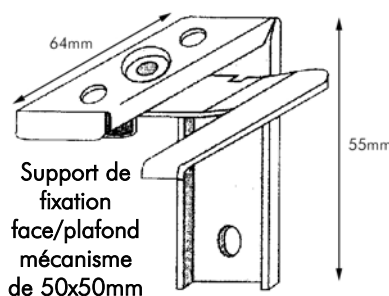

En 24 v. le mécanisme supérieur mesure 25x25mm et les fixations sont les mêmes que celles de la manoeuvre à chaînette. Moteur Somfy uniquement.

En 220 v. le moteur étant d'un diamètre de 35 ou 40mm, nécessite un mécanisme de 50x50mm. Moteur NiceScreen ou Somfy.