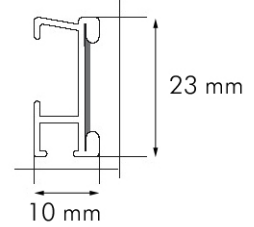

Résultat : un store sur-mesure et de qualité avec une finition impeccable... pour un prix très doux.

- Mécanisme compact
- Manoeuvre à cordon, chaînette ou moteur 24v. ou 220v. (Option)
- Fixations mixtes mur/plafond (et en option fixations sans perçage pour fenêtre PVC).
- Tissu entièrement démontable
- Dimensions maxi : L 3,0 x H 2,6 m
- Nombreux tissus filtrants, diffusants, occultants (Certains certifiés anti-feu M1 pour les locaux accueillant du public)
- Fabrication française sur mesure

Le tissu est monté directement sur le mécanisme plat par une bande velcro.

Dimensions du profilé supérieur

Dimensions des supports

Store Bateau à manoeuvre à chaînette

Cette monocommande robuste permet de monter et descendre le store très facilement. Les supports sont spécifiques au mécanisme de 25x25mm.