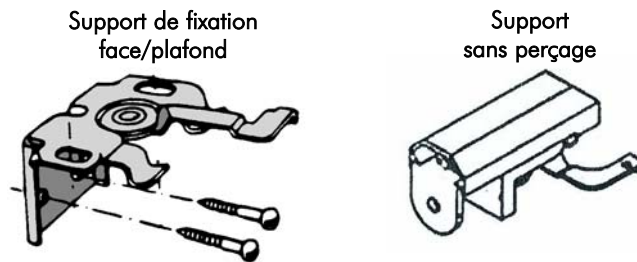

Fabrication Française

sur mesure

ASTUCIEUX ET CRÉATIF

Avec la manoeuvre à cordon, le store bateau est équipé d'un mécanisme ultra-compact. Il peut ainsi s'intégrer facilement et se monter directement sur des ouvrants de fenêtres.

Le tissu est monté directement sur le mécanisme plat par une bande velcro.

Dimensions du profilé supérieur

Dimensions des supports

Store Bateau à manoeuvre à chaînette

Cette monocommande robuste permet de monter et descendre le store très facilement. Les supports sont spécifiques au mécanisme de 25x25mm.

Store Bateau motorisé - Un moteur tubulaire discret

La motorisation est disponible en 24 v. ou en 220v.

Les moteurs (24 v. ou 220 v.) se caractérisent par leur silence et leur régularité de fonctionnement. Le moteur 24 v. est alimenté par transformateur 220V/24 v. avec une arrivée secteur proche.