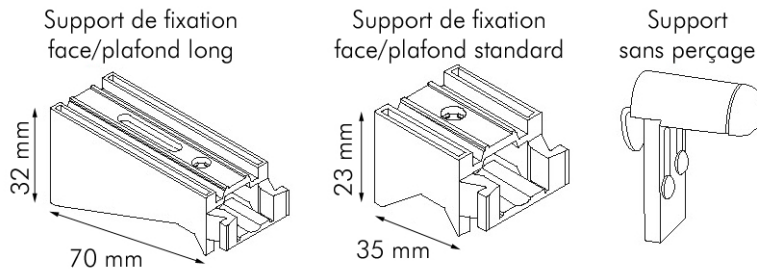

Résultat : un store sur-mesure et de qualité avec une finition impeccable... pour un prix très doux.

- Mécanisme compact
- Manoeuvre à cordon, chaînette ou moteur 24v. ou 220v. (Option)
- Fixations mixtes mur/plafond (et en option fixations sans perçage pour fenêtre PVC).
- Tissu entièrement démontable
- Dimensions maxi : L 3,0 x H 2,6 m
- Nombreux tissus filtrants, diffusants, occultants (Certains certifiés anti-feu M1 pour les locaux accueillant du public)
- Fabrication française sur mesure

Fabrication Française

sur mesure

ASTUCIEUX ET CRÉATIF

Avec la manoeuvre à cordon, le store bateau est équipé d'un mécanisme ultra-compact. Il peut ainsi s'intégrer facilement et se monter directement sur des ouvrants de fenêtres.

Le tissu est monté directement sur le mécanisme plat par une bande velcro.

Dimensions du profilé supérieur

Dimensions des supports

Store Bateau à manoeuvre à chaînette

Cette monocommande robuste permet de monter et descendre le store très facilement. Les supports sont spécifiques au mécanisme de 25x25mm.