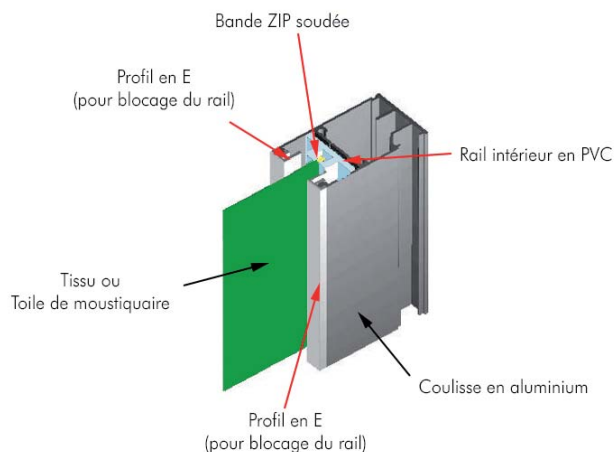

La **Moustiquaire Zip** permet la protection totale d'ouvrant ou de pièces extérieures à vivre.

La toile de moustiquaire de coloris gris est parfaitement tendue grâce à un système ingénieux, Le **Zip**, qui pénètre dans des coulisses spéciales. Ainsi contrairement aux moustiquaires traditionnelles, la toile ne sort pas des coulisses tout en pouvant couvrir en toute sécurité des surfaces allant en Largeur jusqu'à 4500 mm et en Hauteur jusqu'à 3600 mm.

Qu'est ce que le **Zip** ?

Ce système présente l'avantage d'avoir de chaque côté de la toile une bande soudée **Zip** (type fermeture éclair) maintenue dans un rail intérieur en PVC lui même bloqué dans la coulisse aluminium.

La coulisse formée de 2 parties retient efficacement la toile en garantissant une planéité parfaite lors des montées/descentes.

Ceci est particulièrement utile lors de forts vents.

La Barre de Charge est lestée pour une meilleure rigidité de l'ensemble et assure une parfaite tension de la toile de moustiquaire. Ainsi la toile fonctionne parfaitement et protège les ouvrants.

La moustiquaire se fixe indifféremment en Applique ou en Embrasure.

Suivant les dimensions, 2 types de coffres moustiquaire sont disponibles permettant de couvrir de grandes surfaces jusqu'à 16 m<sup>2</sup>.