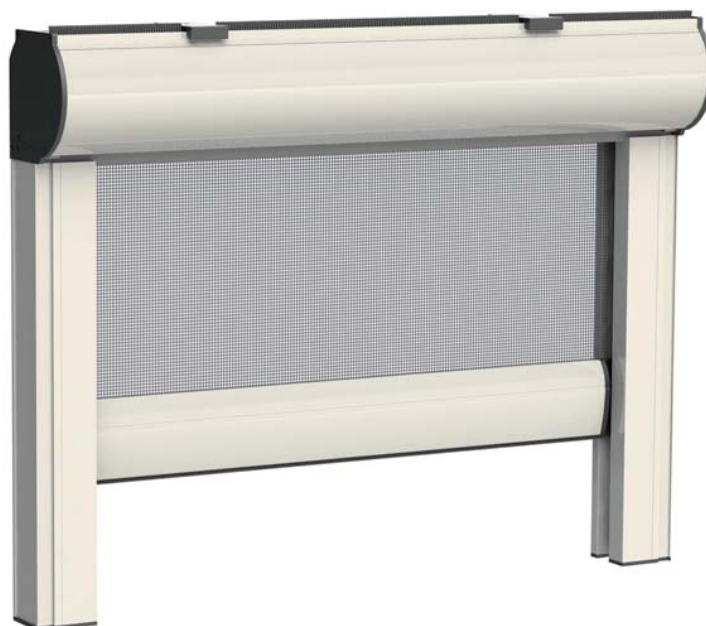

SCHÉMA DE PRINCIPE DE LA MOUSTIQUAIRE ZIP À MANOEUVRE À MOTEUR

Fabrication française

sur mesure